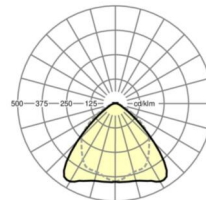

CARACTÉRISTIQUES

Numéro de commande	19510004010
Numéro EAN	4020863425457
Tarif des douanes	94051190
Marque de certification	IP 20, Classe d'isolation I, ENEC10 VDE, F, HACCP DIN10500/Food/IFS-pertinence liée à l'application/BRC, Intérieur, CE
Degré de résistance aux chocs IK	IK03 (-20°C bis 35°C)
Température ambiante	ta -20°C à 35°C
Durée de la garantie	5 Années
Programmes d'aide de l'État	BEG - subvention fédérale pour les bâtiments performants (valable uniquement pour l'Allemagne)

ÉLECTROTECHNIQUE

Ballast	Pilote électronique (1 pièce)
Puissance du système	24W
Tension secteur	230V/50Hz
Classe de efficacité énergétique/Source de lumière	B

ÉCLAIRAGISME

Équipement	LED, Rendu des couleurs/Température de couleur CRI ≥ 80 / 4000K
Tolérance de localisation chromatique (MacAdam)	3SDCM
Flux lumineux nominal	4595lm
Longévité des sources LED	50000h L80/B10 (Tq 35°C), 70000h L80/B50 (Tq 35°C), 100000h L80/B50 (Tq 30°C)
Efficacité lumineuse du luminaire	193lm/W
Angle de rayonnement	95° (C0) / 95° (C90)
UGR trans./long.	20.7 / 22.1

MÉCANIQUE

Couleur du boîtier	blanc signalisation RAL 9016
Cotes (Long.xLarg.xH/DxH)	1531mm x 55mm x 37mm
Poids (net)	1.65kg
Type de montage	Montage sur système de rail support, Structure lumineuse

LIEN PROFOND

<https://www.regiolux.de/fr/article/19510004010>

Référence	LED 4000lm 840
ηLB	100 %
Φ ↓/↑	98 % / 2 %
UGR trans./long.	20.7 / 22.1