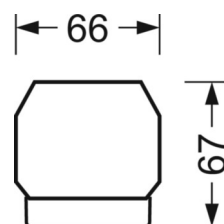

## MÉCANIQUE

Couleur du boîtier	blanc signalisation RAL 9016
Cotes (Long.xLarg.xH/DxH)	1531mm x 55mm x 37mm
Poids (net)	1.65kg
Type de montage	Montage sur système de rail support, Structure lumineuse

## Dimensions

---

L	1531 mm	Longueur
B	55 mm	Largeur
H	37 mm	Hauteur

---