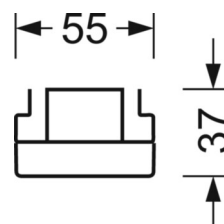

## MÉCANIQUE

Couleur du boîtier	blanc signalisation RAL 9016
Cotes (Long.xLarg.xH/DxH)	1531mm x 55mm x 37mm
Poids (net)	1.65kg
Type de montage	Montage sur système de rail support, Structure lumineuse

## Dimensions

---

L	1531 mm	Longueur
B	55 mm	Largeur
H	37 mm	Hauteur

---